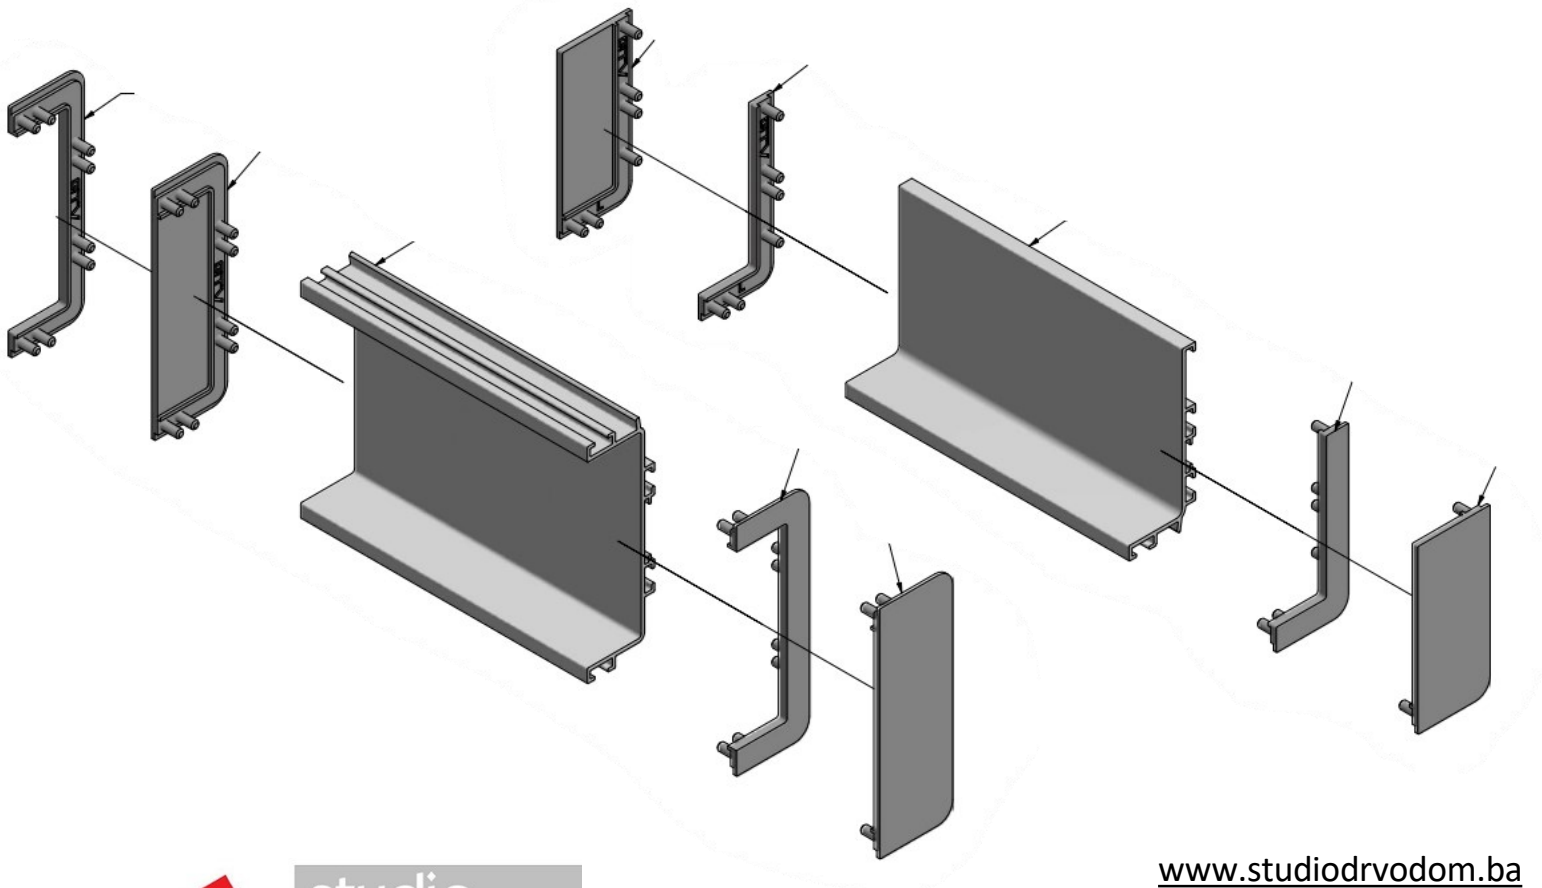

GTV

Šifra	Naziv	JM	Cijena	AKCIJSKA MP CIJENA
GPRGEBK	GTV profilna ručica za gornje elemente 3000 BIJELA	KOM	34,99	27,00

studio
drrvodom

www.studiodrvodom.ba

Šifra	Naziv	JM	Cijena	AKCIJSKA MP CIJENA
GZCPRS	20 GTV završetak za C profilnu ručnicu SIVI	KOM	5,90	3.95
GZCPRALU	20 GTV završetak za C profilnu ručnicu ALU	KOM	5,90	3.95
GZCPRB	20 GTV završetak za C profilnu ručnicu BIJELI	KOM	5,90	3.95
GZCPRC	20 GTV završetak za C profilnu ručnicu CRNI	KOM	5,90	3.95
GZLPRS	21 GTV završetak za L profilnu ručnicu SIVA	KOM	4,31	2.89
GZLPRALU	21 GTV završetak za L profilnu ručnicu ALU	KOM	4,31	2.89
GZLPRB	21 GTV završetak za L profilnu ručnicu BIJELI	KOM	4,31	2.89
GZLPRC	21 GTV završetak za L profilnu ručnicu CRNI	KOM	4,31	2.89