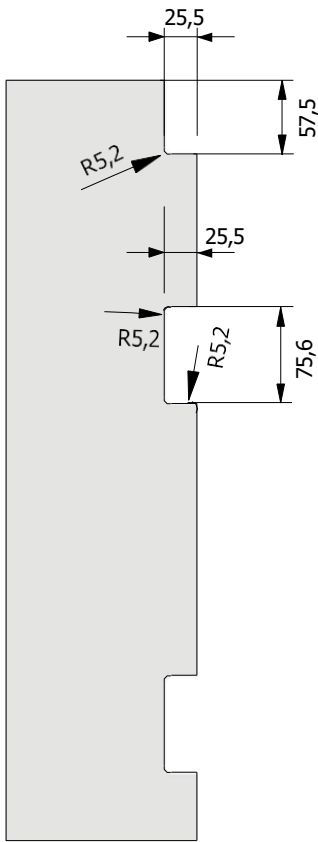

GTV

Šifra	Naziv	JM	Cijena	AKCIJSKA MP CIJENA
GPRGEBK	GTV profilna ručica za gornje elemente 3000 BIJELA	KOM	34,99	27,00

studio
drrvodom

www.studiodrvodom.ba

Šifra	Naziv	JM	Cijena	AKCIJSKA MP CIJENA
GZCPRS	20 GTV završetak za C profilnu ručnicu SIVI	KOM	5,90	3.95
GZCPRALU	20 GTV završetak za C profilnu ručnicu ALU	KOM	5,90	3.95
GZCPRB	20 GTV završetak za C profilnu ručnicu BIJELI	KOM	5,90	3.95
GZCPRC	20 GTV završetak za C profilnu ručnicu CRNI	KOM	5,90	3.95
GZLPRS	21 GTV završetak za L profilnu ručnicu SIVA	KOM	4,31	2.89
GZLPRALU	21 GTV završetak za L profilnu ručnicu ALU	KOM	4,31	2.89
GZLPRB	21 GTV završetak za L profilnu ručnicu BIJELI	KOM	4,31	2.89
GZLPRC	21 GTV završetak za L profilnu ručnicu CRNI	KOM	4,31	2.89