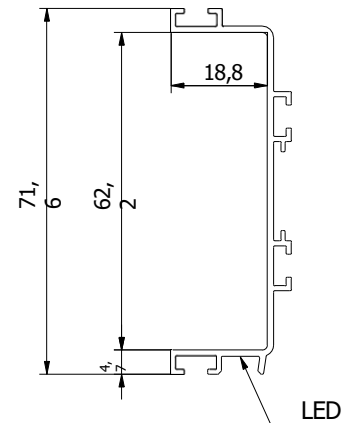

GTV VELLO C PROFILI

GTV

Šifra	Naziv	JM	Cijena	AKCIJSKA MP CIJENA
GCPRALUBK	20B GTV C profilna ručkica 4100 BIJELA	KOM	64,00	47,00
GCPRALUCK	20C GTV C profilna ručkica 4100 CRNA	KOM	64,00	50,50
GCPRALUK	20 GTV C profilna ručkica 4100 ALU	KOM	60,00	44,00