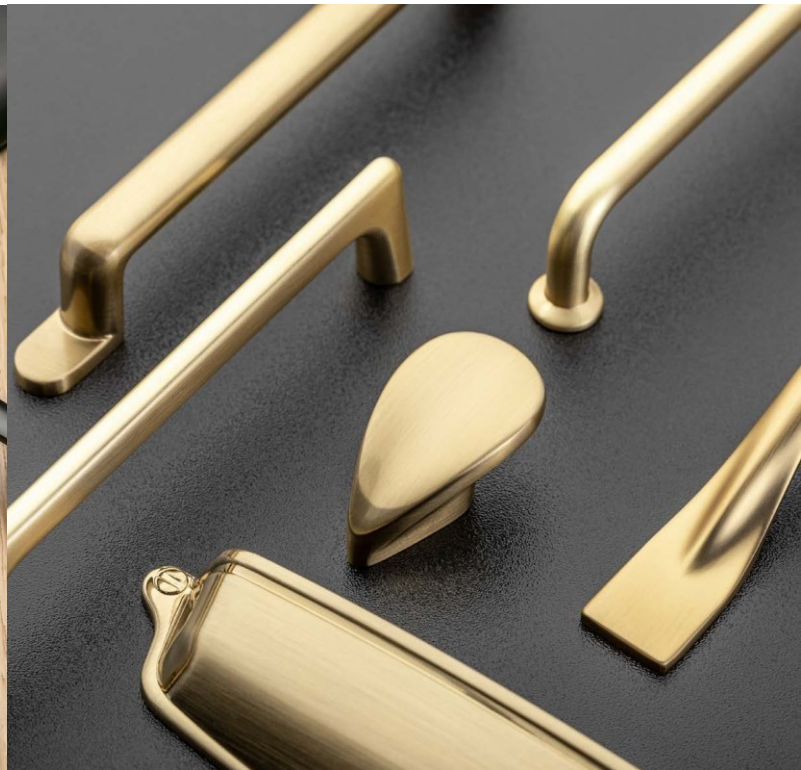

RUČKICE I VJEŠALICE

studio
drvodom

www.studiodrvodom.ba