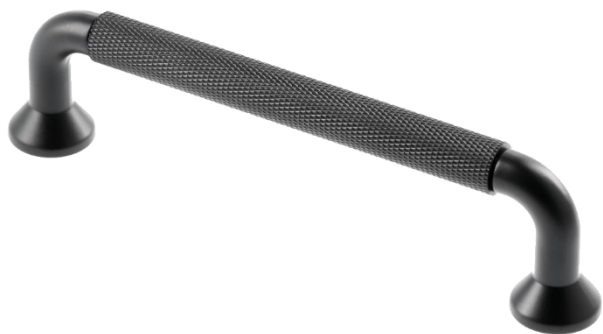

364/363

Šifra	Artikal	JM
RGUZ40ALU	364 Ručkica UZ40 alu	KOM
RGUZ40C	363 Ručkica UZ40 crna	KOM

269

Šifra	Artikal	JM
RGCLEO160KR	269 Ručkica CLEO 160 krom	KOM

www.studiodrvodom.ba

352/353

Šifra	Artikal	JM
RGSTR128C	352 Ručkica STRUCTURE 128 crna	KOM
RGSTR190C	353 Ručkica STRUCTURE 190 crna	KOM