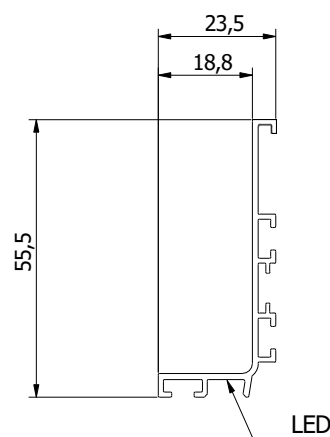

GTV VELLO L PROFILI

GTV

Šifra	Naziv	JM	Cijena	AKCIJSKA MP CIJENA
GLPRALUBK	21B GTV L profilna ručkica 4100 BIJELA	KOM	46,50	36,50
GLPRALUCK	21C GTV L profilna ručkica 4100 CRNA	KOM	52,00	38,50
GLPRALUK	21 GTV L profilna ručkica 4100 ALU	KOM	40,50	31,50

studio
dovodom

www.studiodrvodom.ba