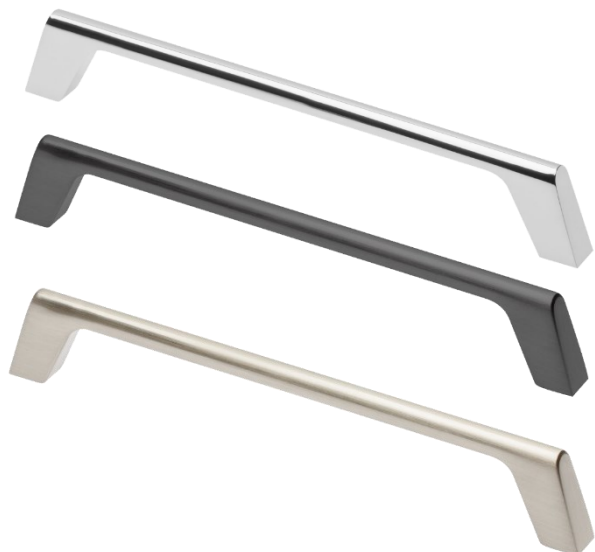

402/272/401/403/273/404

Šifra	Artikal	JM
RGG2160C	402 Ručkica G2 160 crna	KOM
RGG2160KR	272 Ručkica G2 160 krom	KOM
RGG2160SAT	401 Ručkica G2 160 saten	KOM
RGG2224KR	403 Ručkica G2 224 krom	KOM
RGG2224MC	273 Ručkica G2 224 mat crna	KOM
RGG2224SAT	404 Ručkica G2 224 saten	KOM