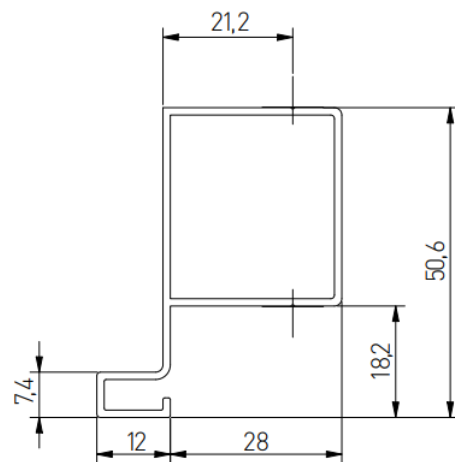

GTV

Šifra	Naziv	JM	Cijena	AKCIJSKA MP CIJENA
GLPVRALUBK	21B GTV L profilna VERTIKALNA ručkica 3000 BIJELA	KOM	62,00	43,70
GLPVRALUCK	21C GTV L profilna VERTIKALNA ručkica 3000 CRNA	KOM	62,00	42,00
GLPVRALUK	21 GTV L profilna VERTIKALNA ručkica 3000 ALU	KOM	52,00	37,50