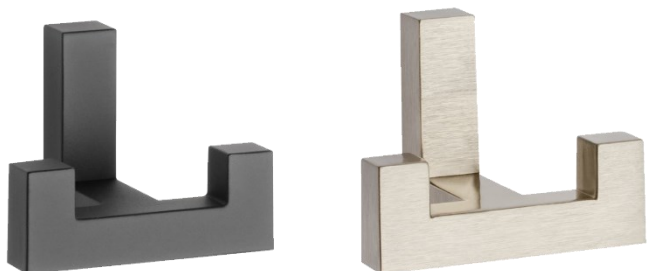

284

Šifra	Artikal	JM
VGCAPITALMC	284 Vješalica CAPITAL mat crna	KOM

287

Šifra	Artikal	JM
VGMADRYTMC	287 Vješalica MADRYT mat crna	KOM

220/219

Šifra	Artikal	JM
VGK2202DC	220 Vješalica K2202 dvostrana crna	KOM
VGK2202SAT	219 Vješalica K2202 saten	KOM