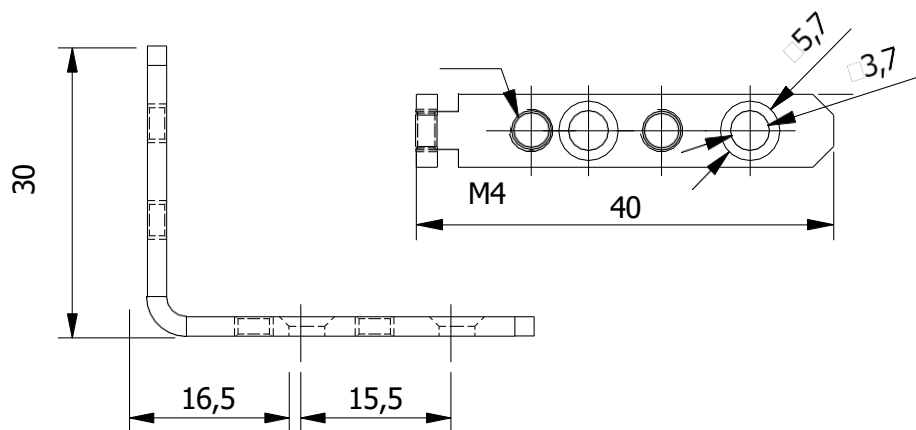

Šifra	Naziv	JM	Cijena	AKCIJSKA MP CIJENA
GPZPR	22 GTV prihvatnik za profilne ručkice	KPL	3,40	2,90