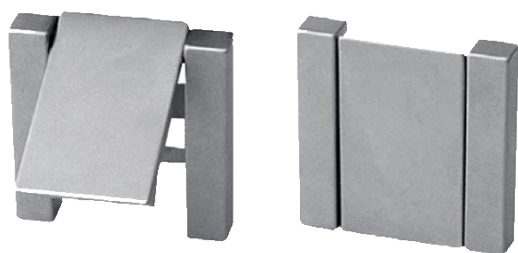

Šifra	Artikal	JM
RGA114ALU	465 Ručkica A114 alu	KOM