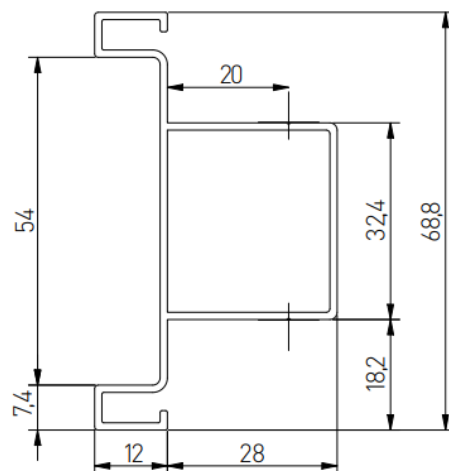

Šifra	Naziv	JM	Cijena	AKCIJSKA MP CIJENA
GCPVRALUBK	20B GTV C profilna VERTIKALNA ručkica 3000 BIJELA	KOM	90,50	57,00
GCPVRALUCK	20C GTV C profilna VERTIKALNA ručkica 3000 CRNA	KOM	75,00	52,50
GCPVRALUK	20 GTV C profilna VERTIKALNA ručkica 3000 ALU	KOM	64,00	36,00

studio
dovodom

www.studiodrvodom.ba