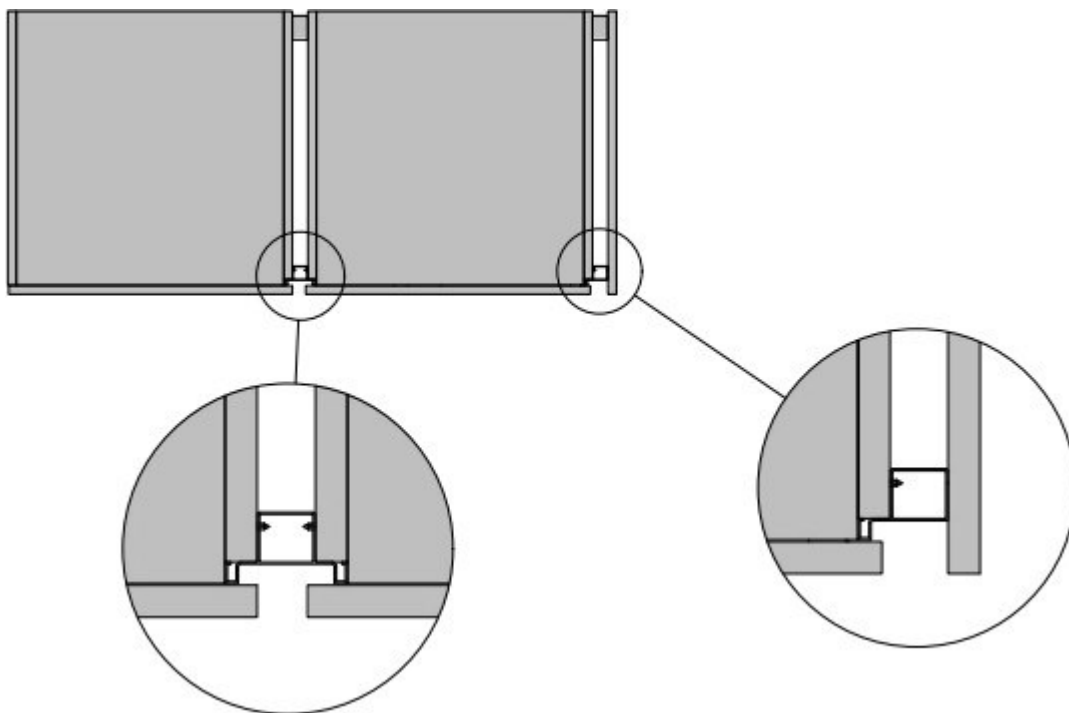

GTV prihvatnici za VELLO profile set (2x prihvatnik + 8x vijci)