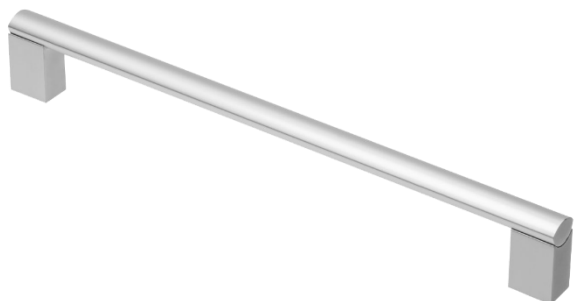

316/317

Šifra	Artikal	JM
RGA4128AL	316 Ručkica A4 128 alu	KOM
RGA4320AL	317 Ručkica A4 320 alu	KOM

266