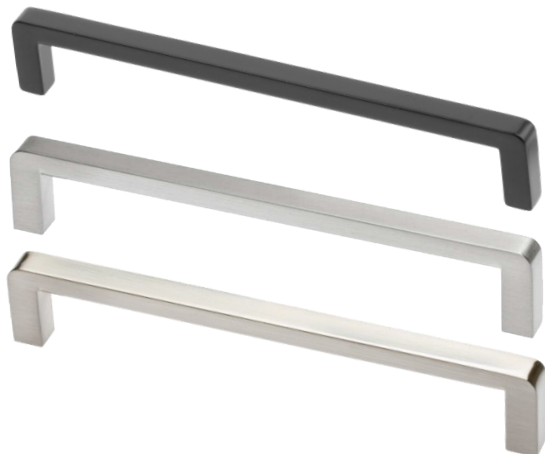

381/382/383/229/454 /384/385/281/386