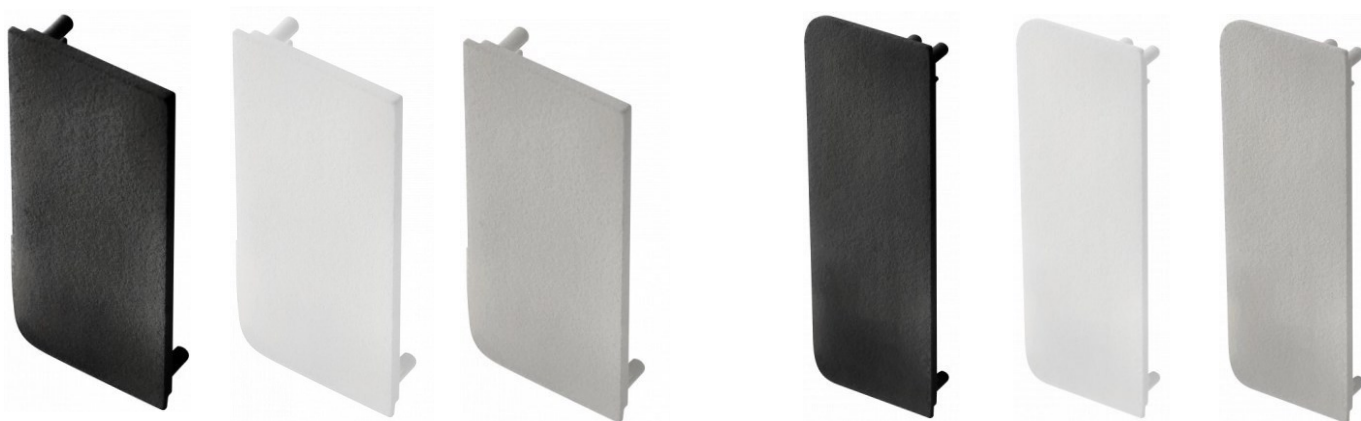

GTV

Šifra	Naziv	JM	Cijena	AKCIJSKA MP CIJENA
GPRGEBK	GTV profilna ručica za gornje elemente 3000 BIJELA	KOM	34,99	27,00

studio
drrvodom

www.studiodrvodom.ba

Šifra	Naziv	JM	Cijena	AKCIJSKA MP CIJENA
GZCPRS	20 GTV završetak za C profilnu ručnicu SIVI	KOM	5,90	3.95
GZCPRALU	20 GTV završetak za C profilnu ručnicu ALU	KOM	5,90	3.95
GZCPRB	20 GTV završetak za C profilnu ručnicu BIJELI	KOM	5,90	3.95
GZCPRC	20 GTV završetak za C profilnu ručnicu CRNI	KOM	5,90	3.95
GZLPRS	21 GTV završetak za L profilnu ručnicu SIVA	KOM	4,31	2.89
GZLPRALU	21 GTV završetak za L profilnu ručnicu ALU	KOM	4,31	2.89
GZLPRB	21 GTV završetak za L profilnu ručnicu BIJELI	KOM	4,31	2.89
GZLPRC	21 GTV završetak za L profilnu ručnicu CRNI	KOM	4,31	2.89