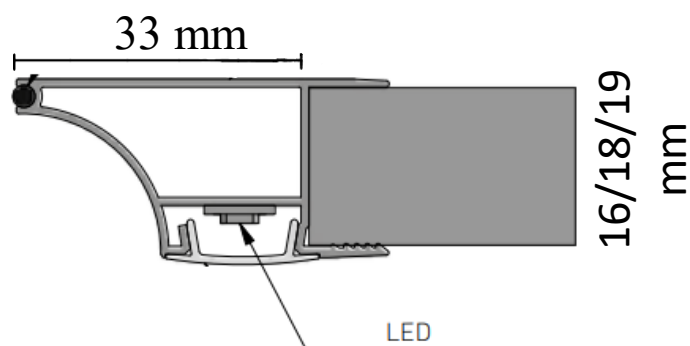

Glatka linija gornjih elemenata može se postići montažom GLAX prstenastog profila na donju ivicu. Ovo je proizvod za donji rub, zamjenjuje ručku i istovremeno osvjetljava gornji dio.

GTV

Šifra	Naziv	JM	Cijena	AKCIJSKA MP CIJENA
GPRGEBK	GTV profilna ručica za gornje elemente 3000 BIJELA	KOM	34,99	27,00

studio
drrvodom

www.studiodrvodom.ba