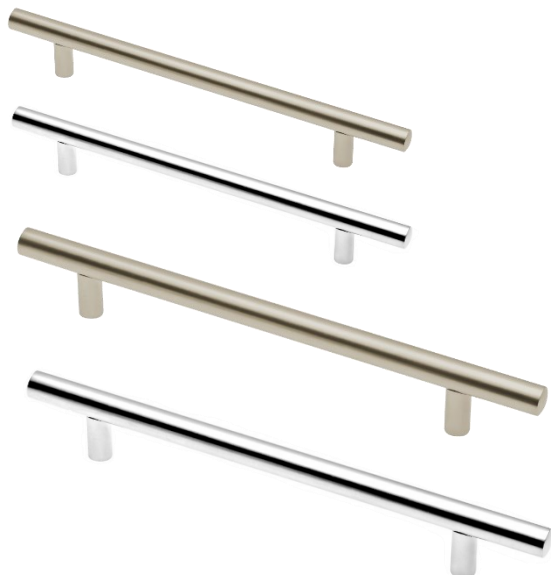

303/295/309/296/304/ 297/305/298/306/299/ 307/300/301/308/302

Šifra	Artikal	JM
RGR096AL	303 Reling ručkica 096/156 alu	KOM
RGR096SAT	295 Reling ručkica 096/156 saten	KOM
RGR128AL	309 Reling ručkica 128/188 alu	KOM
RGR128SAT	296 Reling ručkica 128/188 saten	KOM
RGR160AL	304 Reling ručkica 160/220 alu	KOM
RGR160SAT	297 Reling ručkica 160/220 saten	KOM
RGR192AL	305 Reling ručkica 192/272 alu	KOM
RGR192SAT	298 Reling ručkica 192/272 saten	KOM
RGR224AL	306 Reling ručkica 224/304 alu	KOM
RGR224SAT	299 Reling ručkica 224/304 saten	KOM
RGR256AL	307 Reling ručkica 256/336 alu	KOM
RGR256SAT	300 Reling ručkica 256/336 saten	KOM
RGR288AL	468 Reling ručkica 288/368 alu	KOM
RGR288SAT	301 Reling ručkica 288/368 saten	KOM
RGR320AL	308 Reling ručkica 320/400 alu	KOM
RGR320SAT	302 Reling ručkica 320/400 saten	KOM